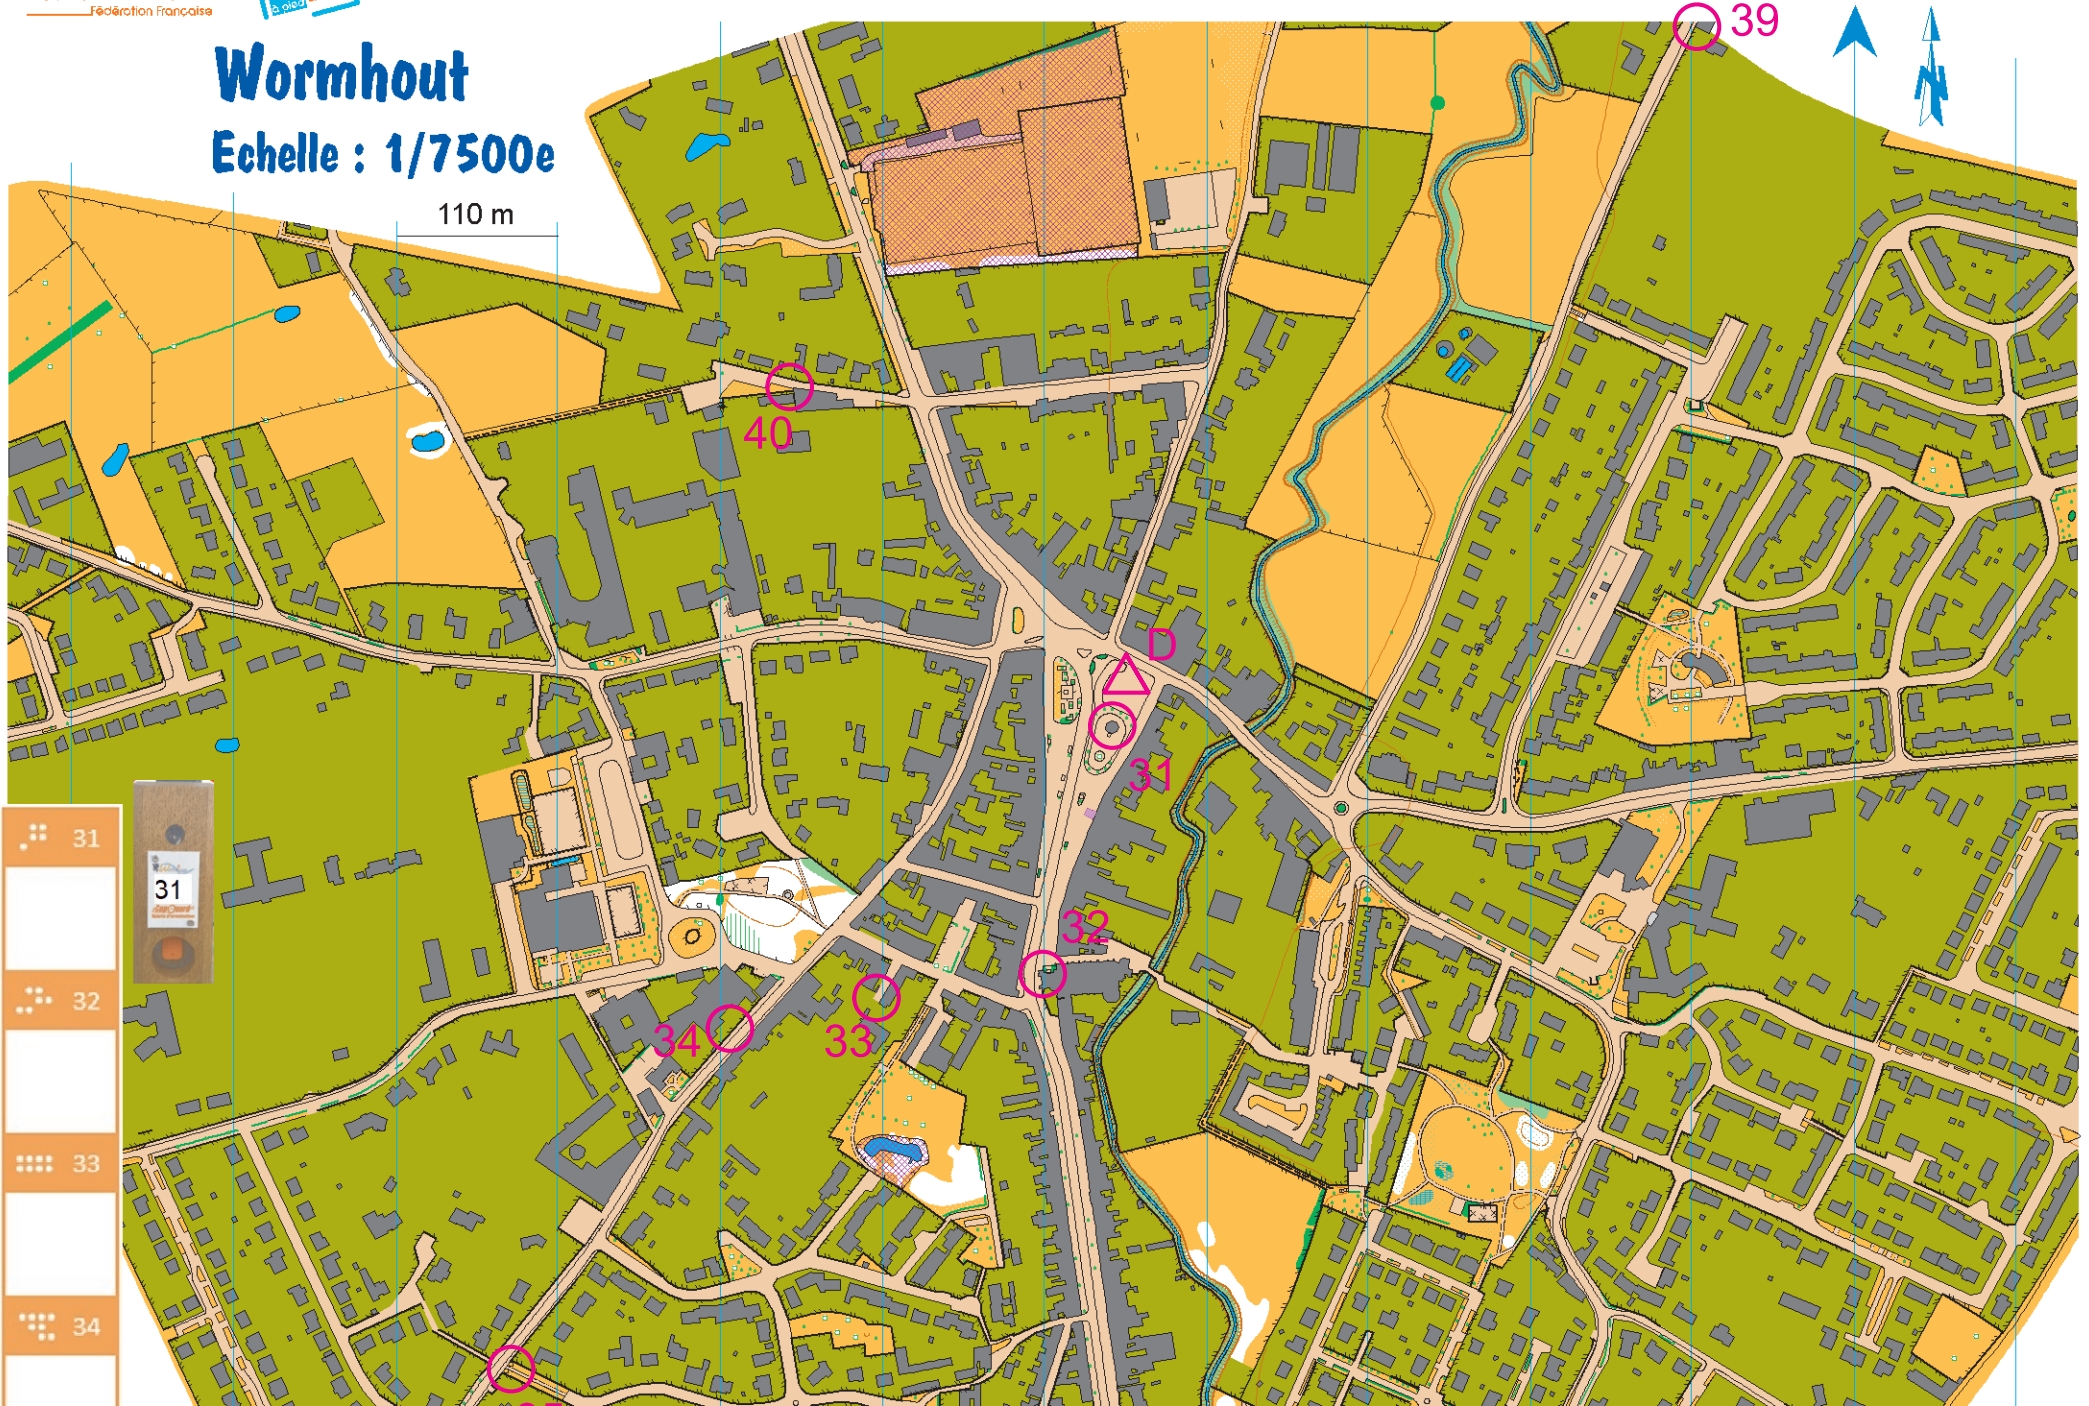

# Parcours d'Orientation Culturel de WORMHOUT

## Wormhout

Echelle : 1/7500e

110 m

- 31
- 32
- 33
- 34